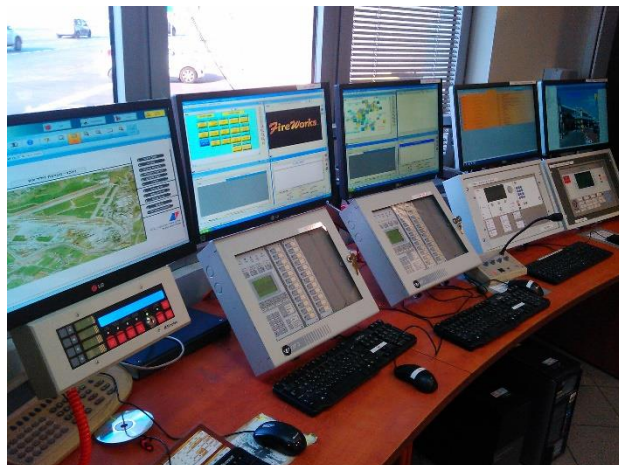

תכנון, כתבי כמויות, אומדנים ותמחור, ליווי טכני, פיקוח ביצוע, בדיקות קבלה

אלקטרו סייף צוות התכנון מעסיקה מתכננים ושרטטים המהווים צוות טכני ברמה גבוהה כולל מהנדסים והנדסאים לחשמל ואלקטרוניקה, צוות שרטוט וסוקרי אתרים.

בכל עת ובכל אתגר אם הנך מתכנן או מתחזק מבנה פשוט וקטן או אם אתה יוזם מתחם מורכב המשלב חשמל גילוי אש בקרות כניסה וביטחון טלוויזיה במעגל סגור תאורות חירום כיבוי אש מערכות כריזה ופינוי קהל, ומערכות מני"מ, אנו נתאים תכנון ייחודי העונה לצרכי הלקוח.

בקרת איכות וקבלה: היכולת וההבנה המקיפה והפרטנית ביותר באפיון ובפעולת מערכות המבנה. הידע הנ"ל המשולב עם צוות המומחים מאפשר לאלקטרו סייף לבצע ניתוח לאיתור כל תקלה עתידית אפילו אם הנה מזערית כבר בשלבי המסירה/קבלת המערכות.

מסירת מערכות: חטיבת ההנדסה תלווה את מסירת המערכות מול הגופים השונים כולל חברת החשמל, מכבי האש, ומכון התקנים, התמחות באנטגרציה בין מערכות הבטיחות למערכות המבנה. בדיקת תיעוד המערכות ותוכניות העדות (AS MADE), תוכניות תחזוקה, וספרי מתקן.